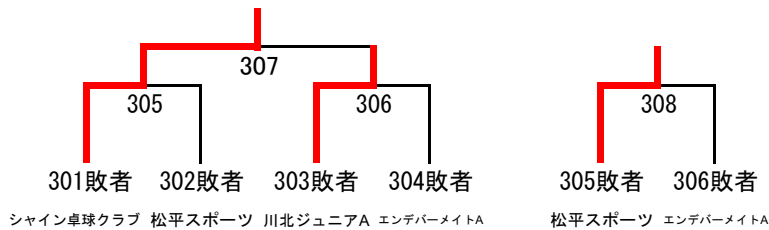

小学男子団体交流試合

1・2回戦敗退チームリーグ

Aリーグ			①	②	③	得点	勝敗
①	101敗者	川北ジュニアB		3-1	1-3	3	1-1
②	202敗者	エンデバーメイトB	1-3		1-3	2	0-2
③	203敗者	UOZU. JTC	3-1	3-1		4	2-0

Bリーグ			①	②	③	得点	勝敗
①	201敗者	糸魚川ジュニア		3-0	3-0	4	2-0
②	204敗者	海峰クラブ	0-3		3-0	3	1-1
③	205敗者	STライトニングB	0-3	0-3		2	0-2

Cリーグ			①	②	③	得点	勝敗
①	206敗者	Free style		2-3	0-3	2	0-2
②	207敗者	内灘町宮坂ジュニア B	3-2		0-3	3	1-1
③	208敗者	J. STYLE	3-0	3-0		4	2-0

小学男子交流試合トーナメント