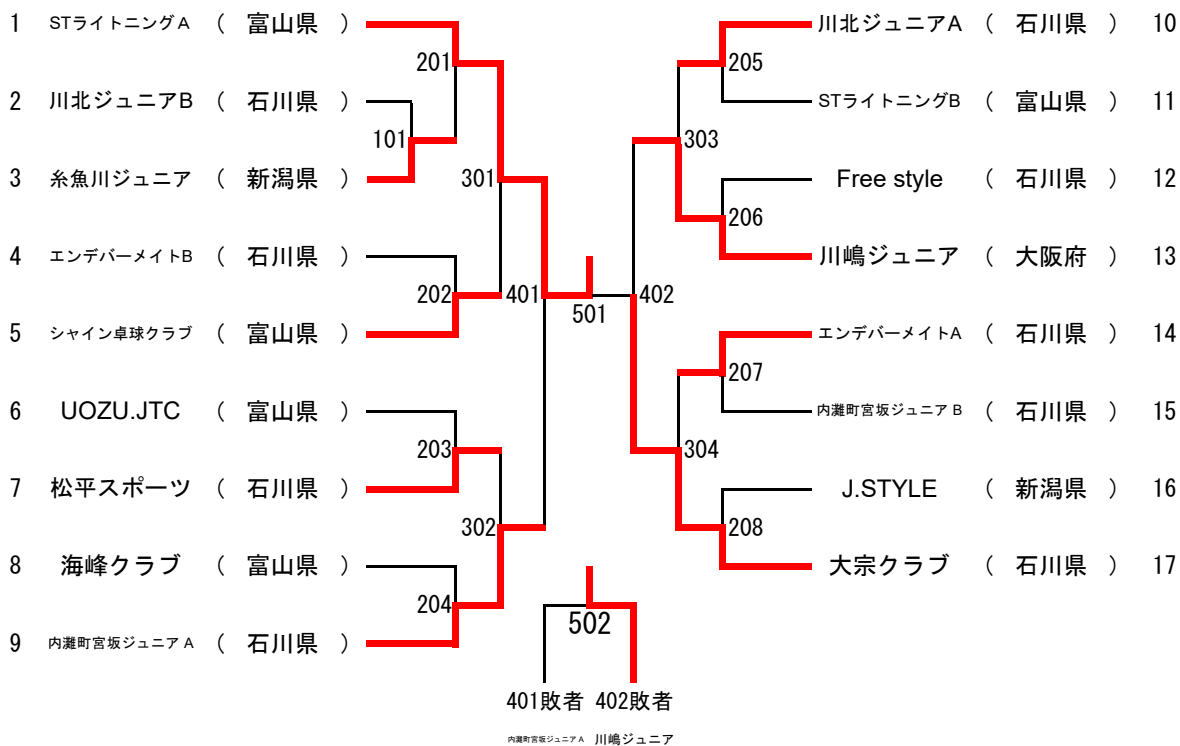

団体の部

小学男子 トーナメント

小学女子 トーナメント

小学男子団体交流試合

1・2回戦敗退チームリーグ

Aリーグ			①	②	③	得点	勝敗
①	101敗者	川北ジュニアB		3-1	1-3	3	1-1
②	202敗者	エンデバーメイトB	1-3		1-3	2	0-2
③	203敗者	UOZU. JTC	3-1	3-1		4	2-0

Bリーグ			①	②	③	得点	勝敗
①	201敗者	糸魚川ジュニア		3-0	3-0	4	2-0
②	204敗者	海峰クラブ	0-3		3-0	3	1-1
③	205敗者	STライトニングB	0-3	0-3		2	0-2