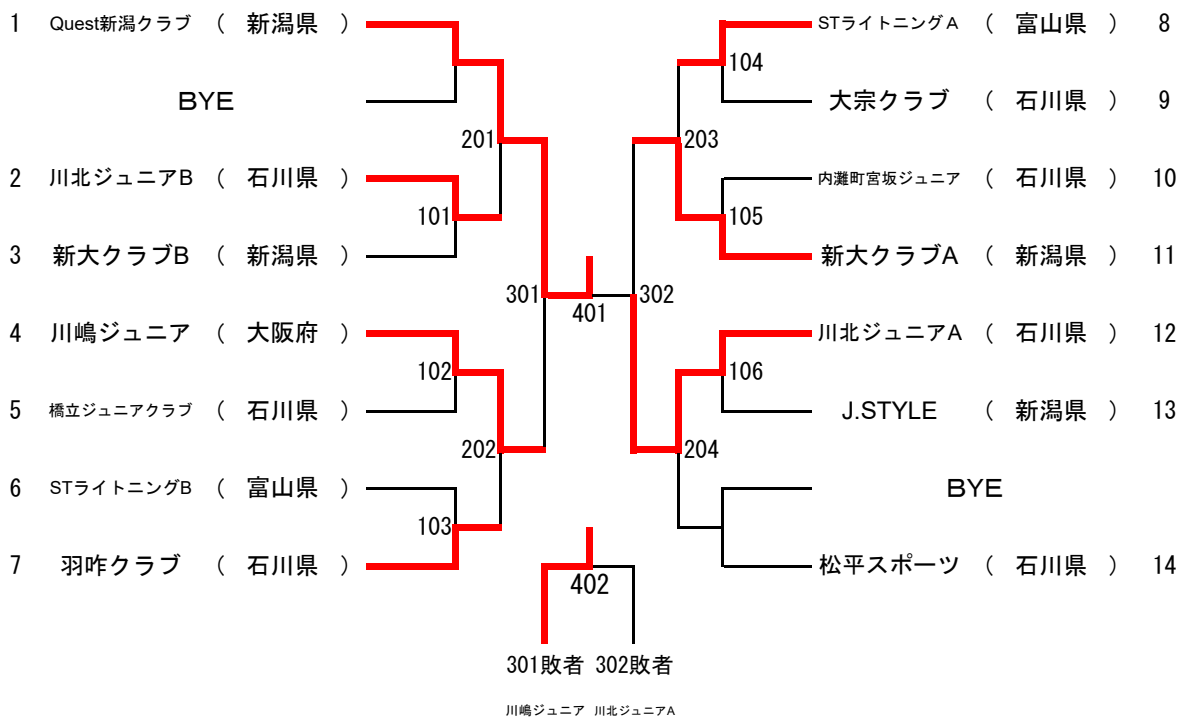

団体の部

小学男子 トーナメント

小学女子 トーナメント

小学男子団体交流試合

1・2回戦敗退チームリーグ

Aリーグ			①	②	③	得点	勝敗
①	101敗者	川北ジュニアB		3-1	1-3	3	1-1
②	202敗者	エンデバーメイトB	1-3		1-3	2	0-2
③	203敗者	UOZU. JTC	3-1	3-1		4	2-0

Bリーグ			①	②	③	得点	勝敗
①	201敗者	糸魚川ジュニア		3-0	3-0	4	2-0
②	204敗者	海峰クラブ	0-3		3-0	3	1-1
③	205敗者	STライトニングB	0-3	0-3		2	0-2